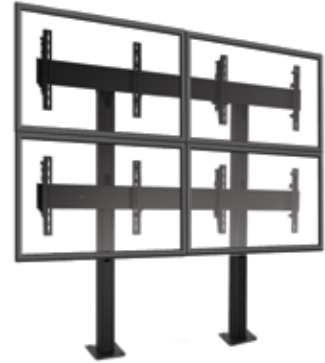

LBM1X3U 42 - 65" DİKEY BOLT-DOWN CİVATALI EKRAN BAĞLANTI APARATI

Yatay, perakende ortamlar için ideal 1'e 3 yapılandırma.

Taşıma Kapasitesi Ekran başı	Boyutlar (YxGxD)	Montaj Desenleri (G,Y)	Yükseklik Ayarı Ekran başı	Çekül Ayarı
56.7 kg	2145 x 914 x 191 mm	100 x 100 mm – 900 x 400 mm	19 mm	19 mm

LVM2X2U 42 - 50" MOBİL YATAY EKRAN BAĞLANTI APARATI

Büyük, geçici video wall uygulamaları için en yüksek performanslı, yatay yönlendirmeli, 2'ye 2 yapılandırma.

Taşıma Kapasitesi Ekran başı	Boyutlar (YxGxD)	Montaj Desenleri (G,Y)	Yükseklik Ayarı Ekran başı	Çekül Ayarı
56.7 kg	2045 x 1842 x 1026 mm	Bütün Derinlikler x 100 - 400 mm	19 mm	19 mm

LVM2X2UP 42 - 50" MOBİL DİKEY EKRAN BAĞLANTI APARATI

LVM2X2U'nun dikey versiyonu.

Taşıma Kapasitesi Ekran başı	Boyutlar (YxGxD)	Montaj Desenleri (G,Y)	Yükseklik Ayarı Ekran başı	Çekül Ayarı
45.4 kg	2710 x 1168 x 1026 mm	100 - 800 mm x Bütün Yükseklikler	19 mm	19 mm

LBM2X2U 42 - 50" YATAY BOLT-DOWN CİVATALI EKRAN BAĞLANTI APARATI

Bolt-Down civatalı video wall uygulamaları için yatay, 2'ye 2 yapılandırma.

Kapasitesi Ekran başı	Boyutlar (YxGxD)	Montaj Desenleri (G,Y)	Yükseklik Ayarı Ekran başı	Çekül Ayarı
56.7 kg	1852 x 1852 x 239 mm*	Bütün Derinlikler x 100 - 400 mm	19 mm	19 mm

* FCABX aksesuarları ile yükseklik artırılmıştır.