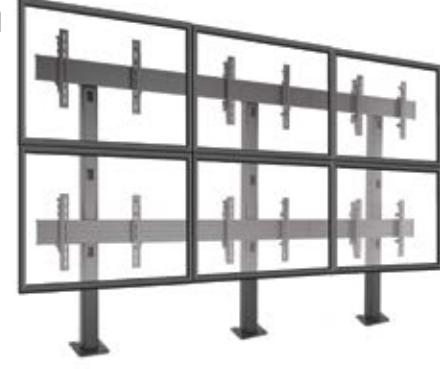

LBM3X2U 42 - 46" YATAY BOLT-DOWN CİVATALI EKRAN BAĞLANTI APARATI

Büyük, bolt-down civatalı video wall uygulamaları için yatay kurulumlu, 3'e 2 yapılandırma.

Taşıma Kapasitesi Ekran başı	Boyutlar (YxGxD)	Montaj Desenleri (G,Y)	Yükseklik Ayarı Ekran başı	Çekül Ayarı
56.7 kg	1852 x 2766 x 239 mm*	Bütün Derinlikler x 100 - 400 mm	19 mm	19 mm

* FCABX aksesuarları ile yükseklik artırılmıştır.

LBM3X2UP 42 - 46" DİKEY BOLT-DOWN CİVATALI EKRAN BAĞLANTI APARATI

LBM3X2U'nun dikey versiyonu.

Taşıma Kapasitesi Ekran başı	Boyutlar (YxGxD)	Montaj Desenleri (G,Y)	Yükseklik Ayarı Ekran başı	Çekül Ayarı
45.4 kg	2504 x 1727 x 244 mm*	100 - 800 mm x Bütün Yükseklikler	19 mm	19 mm

* FCABX aksesuarları ile yükseklik artırılmıştır.